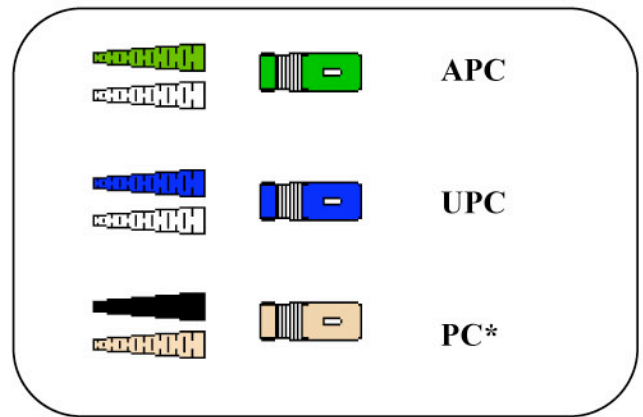

CONNECTEURS ET STANDARDS DE COULEURS

Modèles de connecteurs

*Boîtiers et manchons (*multimode)*

Type de ferulles

Code de couleur de la gaine