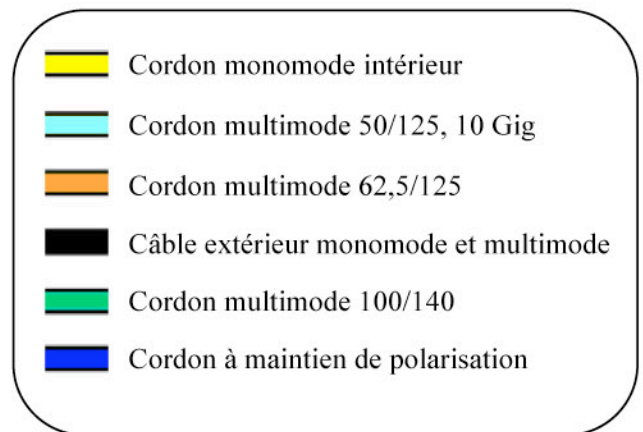

CONNECTEURS ET STANDARDS DE COULEURS

Modèles de connecteurs

*Boîtiers et manchons (*multimode)*

Type de ferulles

Code de couleur de la gaine