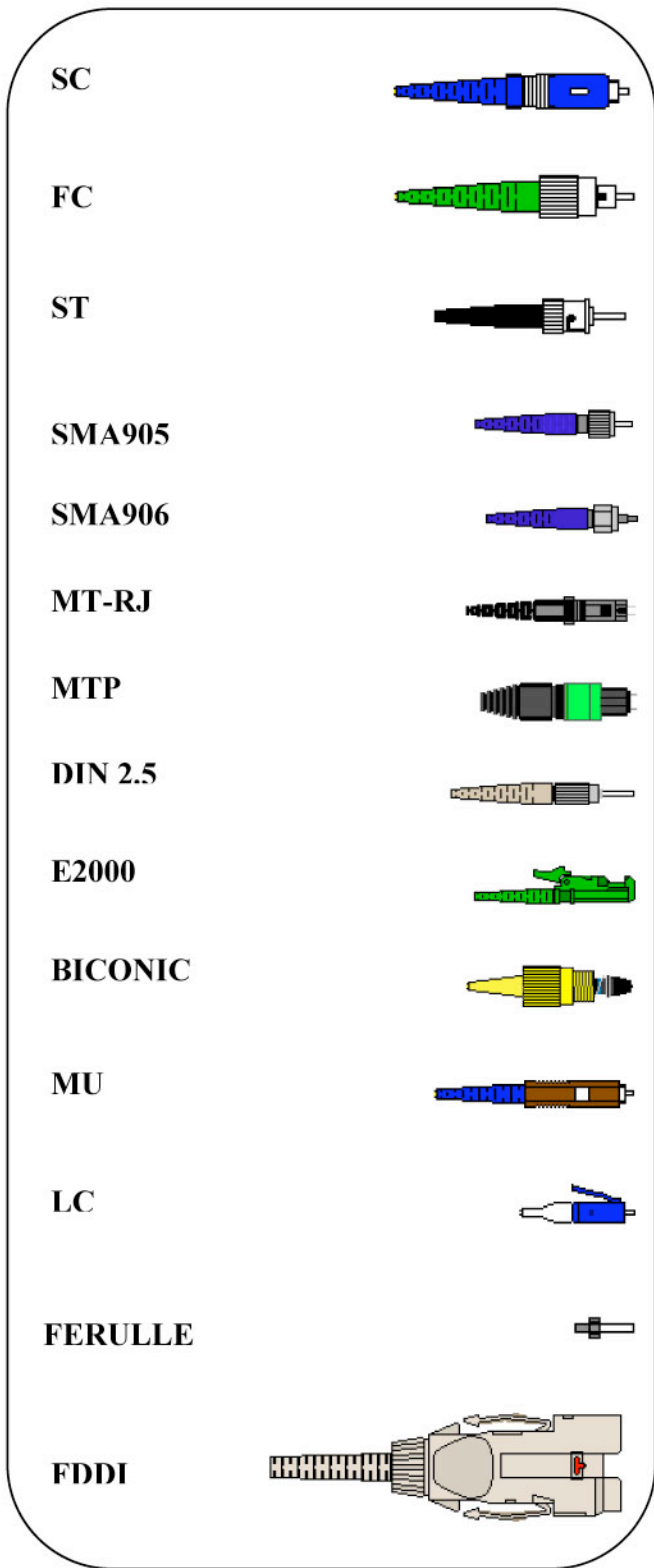

CONNECTEURS ET STANDARDS DE COULEURS

Modèles de connecteurs

*Boîtiers et manchons (*multimode)*

Type de ferulles

Code de couleur de la gaine