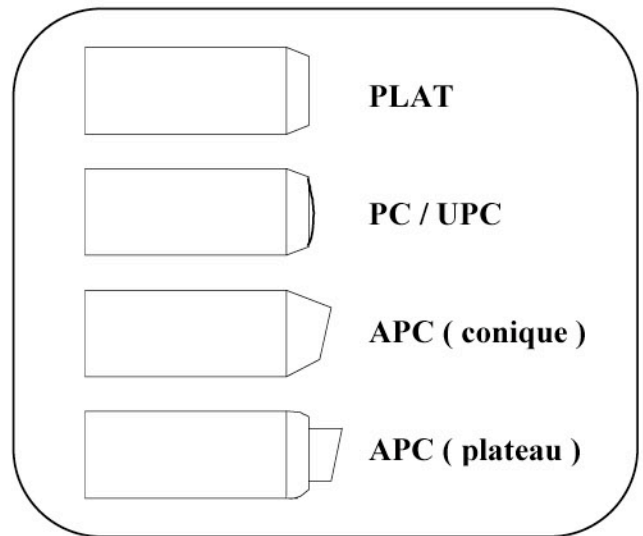

CONNECTEURS ET STANDARDS DE COULEURS

Modèles de connecteurs

*Boîtiers et manchons (*multimode)*

Type de ferulles

Code de couleur de la gaine